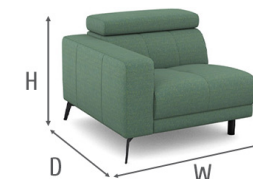

EK03
102 cm x 82 cm x 102 cm
42 kg / 1 pcs

B300L
182 cm x 82 cm x 103 cm
53 kg / 1 pcs

B300R
182 cm x 82 cm x 103 cm
53 kg / 1 pcs

T02L
105 cm x 82 cm x 228 cm
72 kg / 1 pcs

T02R
105 cm x 82 cm x 228 cm
72 kg / 1 pcs

CH02L
100 cm x 82 cm x 170 cm
52 kg / 1 pcs

CH02R
100 cm x 82 cm x 170 cm
52 kg / 1 pcs

P000
60 cm x 43 cm x 80 cm
19 kg / 1 pcs

T04L
104 cm x 82 cm x 201 cm
65 kg / 1 pcs

T04R
104 cm x 82 cm x 201 cm
65 kg / 1 pcs

C200
163 cm x 82 cm x 103 cm
62 kg / 1 pcs

C300
205 cm x 82 cm x 103 cm
73 kg / 1 pcs

Dimensions
W x H x D

Configurations populaires: / Popular configurations:

B150EL + B150ER
206 cm x 82 cm x 103 cm
114 kg / 2 pcs

Dimensions principales: / Main dimensions:

Hauteur d'assise: 48 cm / Hauteur de caisse: 66 cm / Profondeur d'assise: 54 cm /
Largeur de l'accoudoir: 24 cm
Seat height: 48 cm / Base height: 66 cm / Seat depth: 54 cm / Armrest width: 24 cm