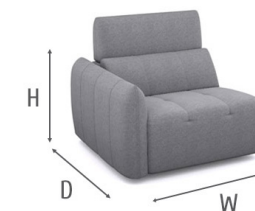

B150EL
101 cm x 91 cm x 102 cm
59 kg / 1 pcs

B150ER
101 cm x 91 cm x 102 cm
59 kg / 1 pcs

E100EL
65 cm x 91 cm x 102 cm
48 kg / 1 pcs

E150EL
86 cm x 91 cm x 102 cm
54 kg / 1 pcs

P010L
48 cm x 48 cm x 100 cm
14 kg / 1 pcs

CH00TL
100 cm x 91 cm x 160 cm
39 kg / 1 pcs

CH00TR
100 cm x 91 cm x 160 cm
39 kg / 1 pcs

IS00TL
100 cm x 91 cm x 134 cm
40 kg / 1 pcs

IS00TR
100 cm x 91 cm x 134 cm
40 kg / 1 pcs

P003L
88 cm x 48 cm x 100 cm
22 kg / 1 pcs

P003R
88 cm x 48 cm x 100 cm
22 kg / 1 pcs

P010R
48 cm x 48 cm x 100 cm
14 kg / 1 pcs

Dimensions
W x H x D

Configurations populaires: / Popular configurations:

B150EL + E150T + EK01T + B150TR
287 cm x 91 cm x 102/201 cm
159 kg / 5 pcs

Dimensions principales: / Main dimensions:

Hauteur d'assise: 45 cm / Hauteur de caisse: 90 cm / Profondeur d'assise: 59 cm / Largeur de l'accoudoir: 15 cm
Seat height: 45 cm / Base height: 90 cm / Seat depth: 59 cm / Armrest width: 15 cm