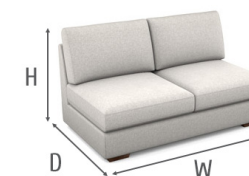

T00R
102 cm x 89 cm x 219 cm
57 kg / 1 pcs

CH00L
102 cm x 89 cm x 159 cm
49 kg / 1 pcs

CH00R
102 cm x 89 cm x 159 cm
49 kg / 1 pcs

B300L
207 cm x 89 cm x 98 cm
56 kg / 1 pcs

B300R
207 cm x 89 cm x 98 cm
56 kg / 1 pcs

B250L
177 cm x 89 cm x 98 cm
48 kg / 1 pcs

B250R
177 cm x 89 cm x 98 cm
48 kg / 1 pcs

E250
154 cm x 89 cm x 98 cm
42 kg / 1 pcs

EK00
92 cm x 89 cm x 92 cm
34 kg / 1 pcs

P000
60 cm x 43 cm x 90 cm
19 kg / 1 pcs

TT00
54 cm x 16/70 cm x 21 cm
5 kg / 1 pcs

Dimensions
W x H x D

Configurations populaires: / Popular configurations:

B250L + CH00R
279 cm x 89 cm x 98/159 cm
97 kg / 2 pcs

B250L + T00R
279 cm x 89 cm x 98/219 cm
105 kg / 2 pcs

La méthode de connexion des modules: / The method of connecting modules:

Raccord coulissant / *sliding catch*

Dimensions principales: / Main dimensions:

Hauteur d'assise: 49 cm / Hauteur de caisse: 75 cm / Profondeur d'assise: 56 cm /
Largeur de l'accoudoir: 24 cm
Seat height: 49 cm / Base height: 75 cm / Seat depth: 56 cm / Armrest width: 24 cm