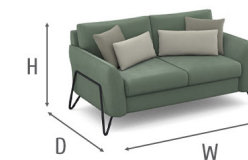

# STARK

**ISKRA**  
by poldem

Elements: C300

Modules disponibles (Available modules):

**C300**  
222 cm x 87 cm x 96 cm  
67 kg / 1 pcs

**C250**  
192 cm x 87 cm x 96 cm  
57 kg / 1 pcs

**C200**  
162 cm x 87 cm x 96 cm  
52 kg / 1 pcs

**C100**  
101 cm x 87 cm x 96 cm  
30 kg / 1 pcs

**B250L**  
164 cm x 87 cm x 96 cm  
49 kg / 1 pcs

**B250R**  
164 cm x 87 cm x 96 cm  
49 kg / 1 pcs

**P000**  
64 cm x 46 cm x 86 cm  
17 kg / 1 pcs

**FC300DL**  
232 cm x 90 cm x 107 cm  
75 kg / 1 pcs

**CH00L**  
101 cm x 87 cm x 164 cm  
43 kg / 1 pcs

**CH00R**  
101 cm x 87 cm x 164 cm  
43 kg / 1 pcs

**Dimensions**  
W x H x D

#### Dimensions principales: / Main dimensions:

Hauteur d'assise: 46 cm / Hauteur de caisse: 79 cm / Profondeur d'assise: 60 cm /  
 Largeur de l'accoudoir: 20 cm  
 Seat height: 46 cm / Base height: 79 cm / Seat depth: 60 cm / Armrest width: 20 cm