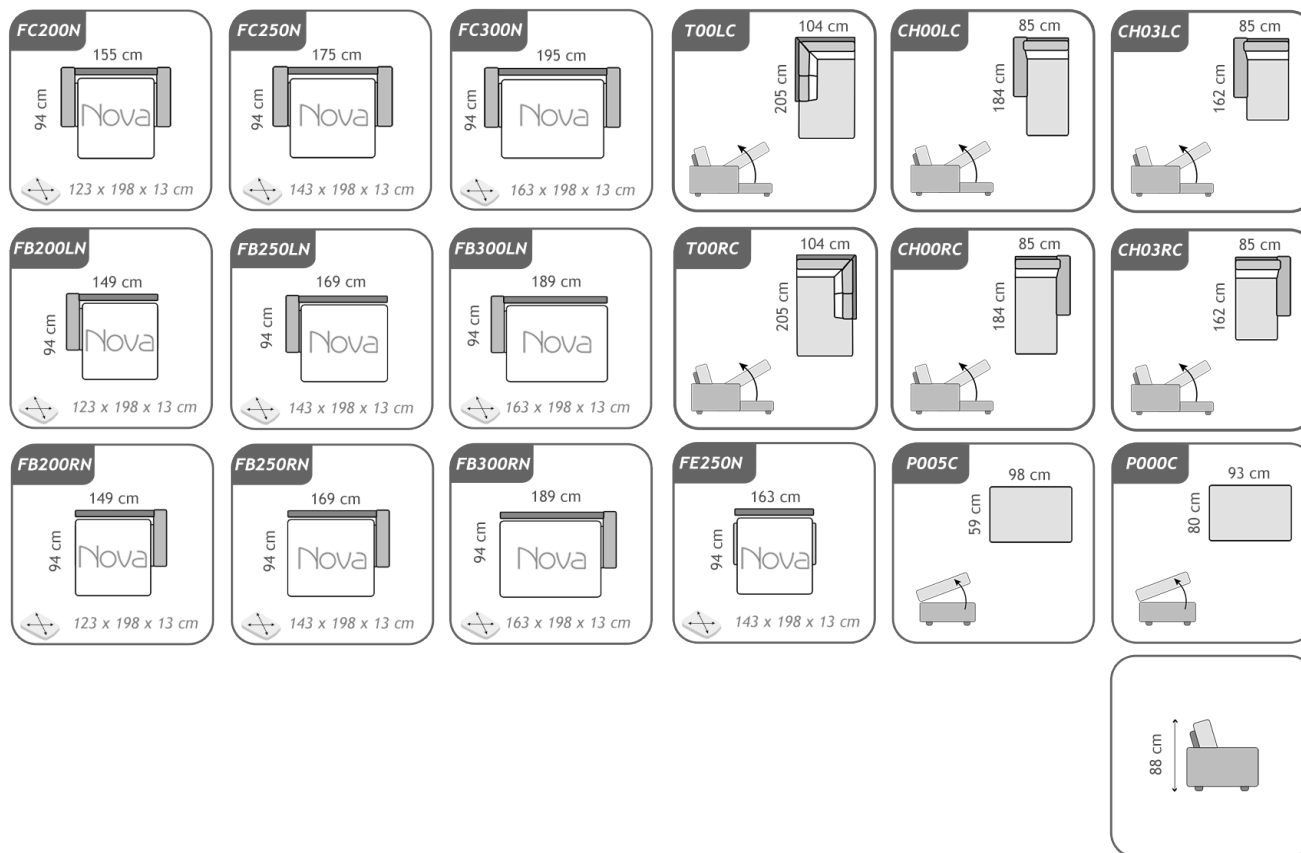

Dimensions principales: / Main dimensions:

Hauteur d'assise: 51 cm / Hauteur de caisse: 76 cm /
Profondeur d'assise: 57 cm / Largeur de l'accoudoir: 6 cm
Seat height: 51 cm / Base height: 76 cm / Seat depth: 57 cm
/ Armrest width: 6 cm

Fontions: / Functions:

Couchage : Nova (3 matelas / 3 largeurs) /
Sleeping : Nova (3 mattress / 3 widths)

Les dimensions données dans les fiches techniques et dans le catalogue
sont à titre indicatif, nous vous remercions de bien vouloir tenir compte
d'une tolérance de +/- 4cm sur chaque élément.

Dimensions presented in the technical sheet and in the catalogue may
vary from actual ones with tolerance of +/- 4 cm per module.

Modules disponibles (Available modules):

	FC200N	FC250N	FC300N	FB200RN	FB200LN	FB250RN	FB250LN	FB300RN	FB300LN	FE250N	CH00LC	CH00RC	CH03LC	CH03RC	T00LC	T00RC	P005C	P000C
Largeur (cm) width (cm)	155	175	195	148	148	169	169	189	189	163	85	85	85	85	104	104	98	93
Hauteur (cm) Height (cm)	88	88	88	88	88	88	88	88	88	88	88	88	88	88	88	88	51	51
Profondeur (cm) Depth (cm)	94	94	94	94	94	94	94	94	94	94	184	184	162	162	205	205	59	80
Nb. de places assises Seating places	2	2	3	2	2	2	2	3	3	2	2	2	2	2	3	3	1	1
Têtes Headrests	-	-	-	-	-	-	-	-	-	-	-	-	-	-	-	-	-	-
Coussins Deco. Deco cushions	2	2	2	2	2	2	2	2	2	2	2	2	2	2	2	2	-	-
Coussins Assise Seating cushions	2	2	2	2	2	2	2	2	2	2	1	1	1	1	1	1	1	1
Coussins Dossier Back cushions	2	2	2	2	2	2	2	2	2	2	1	1	1	1	3	3	-	-
Poids Brut (kg) Gross Weight (kg)	89	94	99	84	84	89	89	94	94	82	63	63	63	63	73	73	33	31
Poids Net (kg) Net Weight (kg)	85	90	95	80	80	85	85	90	90	78	59	59	59	59	69	69	29	27