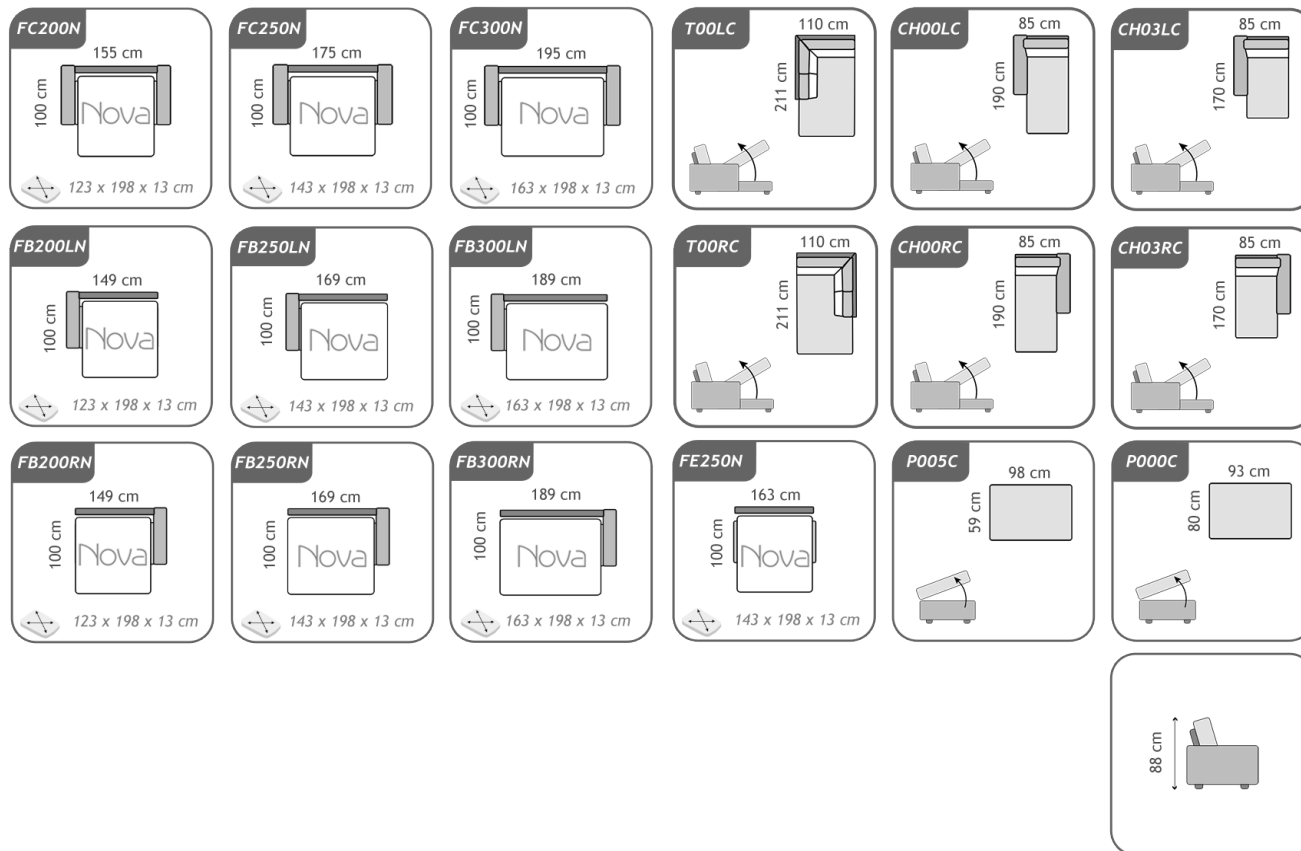

Hauteur d'assise: 51 cm / Hauteur de caisse: 88 cm /
Profondeur d'assise: 54 cm / Largeur de l'accoudoir: 6 cm
Seat height: 51 cm / Base height: 88 cm / Seat depth: 54 cm
/ Armrest width: 6 cm

Fontions: / Functions:

Couchage : Nova (3 matelas / 3 largeurs) /
Sleeping : Nova (3 mattress / 3 widths)

Les dimensions données dans les fiches techniques et dans le catalogue
sont à titre indicatif, nous vous remercions de bien vouloir tenir compte
d'une tolérance de +/- 4cm sur chaque élément.

Dimensions presented in the technical sheet and in the catalogue may
vary from actual ones with tolerance of +/- 4 cm per module.

Modules disponibles (Available modules):

	FC200N	FC250N	FC300N	FB200RN	FB200LN	FB250RN	FB250LN	FB300RN	FB300LN	FE250N	CH00LC	CH00RC	CH03LC	CH03RC	T00LC	T00RC	P005C	P000C
Largeur (cm) width (cm)	155	175	195	149	149	169	169	189	189	163	85	85	85	85	110	110	98	93
Hauteur (cm) Height (cm)	88	88	88	88	88	88	88	88	88	88	88	88	88	88	88	88	51	51
Profondeur (cm) Depth (cm)	100	100	100	100	100	100	100	100	100	100	190	190	170	170	211	211	59	80
Nb. de places assises Seating places	2	2	3	2	2	2	2	3	3	2	2	2	2	2	3	3	1	1
Têtes Headrests	2	2	2	2	2	2	2	2	2	2	1	1	1	1	3	3	-	-
Coussins Deco. Deco cushions	2	2	2	2	2	2	2	2	2	2	2	2	2	2	2	2	-	-
Coussins Assise Seating cushions	2	2	2	2	2	2	2	2	2	2	1	1	1	1	1	1	1	1
Coussins Dossier Back cushions	2	2	2	2	2	2	2	2	2	2	1	1	1	1	3	3	-	-
Poids Brut (kg) Gross Weight (kg)	89	94	99	84	84	89	89	94	94	82	63	63	63	63	73	73	33	31
Poids Net (kg) Net Weight (kg)	85	90	95	80	80	85	85	90	90	78	59	59	59	59	69	69	29	27