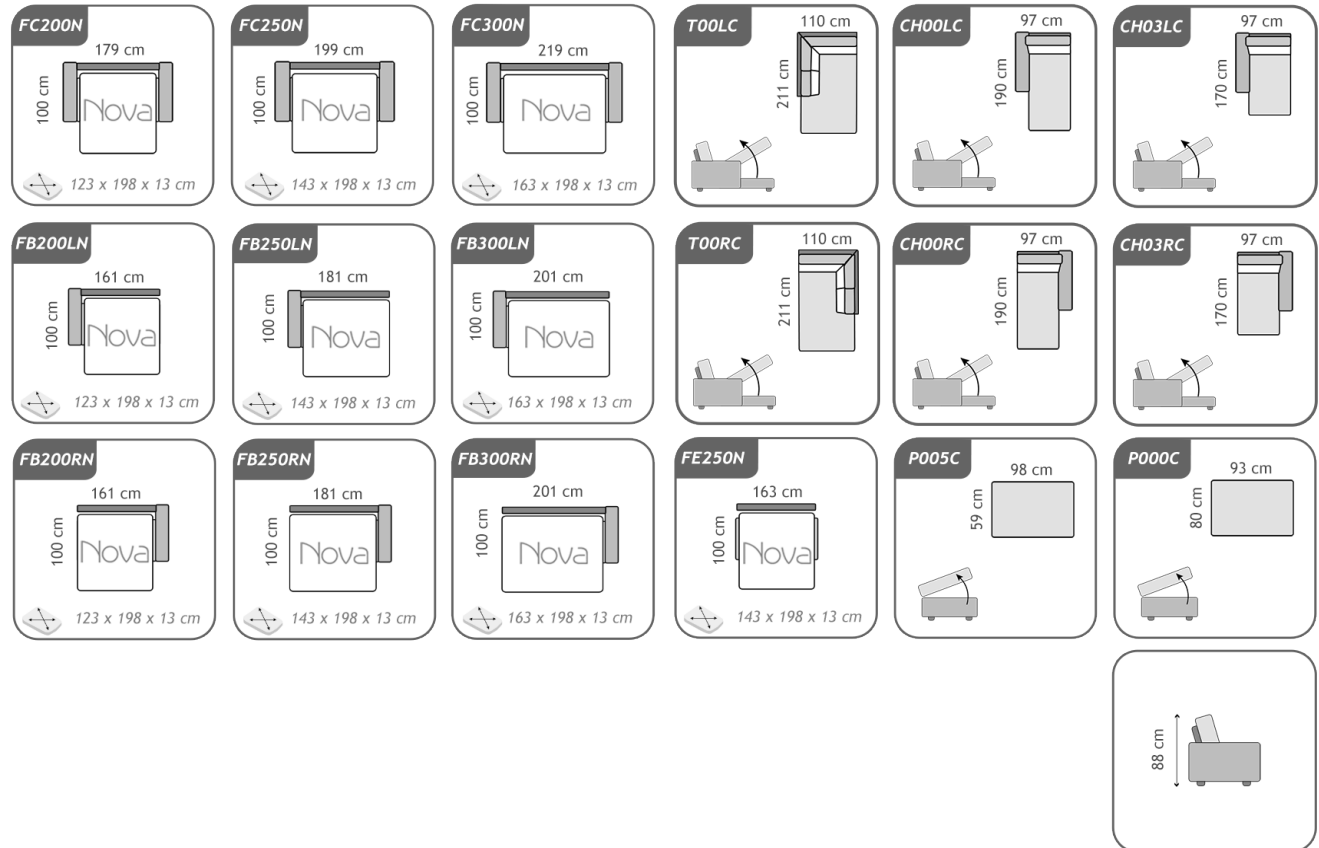

Hauteur d'assise: 51 cm / Hauteur de caisse: 88 cm /
Profondeur d'assise: 54 cm / Largeur de l'accoudoir: 16 cm
Seat height: 51 cm / Base height: 88 cm / Seat depth: 54 cm
/ Armrest width: 16 cm

Fontions: / Functions:

Couchage : Nova (3 matelas / 3 largeurs) /
Sleeping : Nova (3 mattress / 3 widths)

Les dimensions données dans les fiches techniques et dans le catalogue
sont à titre indicatif, nous vous remercions de bien vouloir tenir compte
d'une tolérance de +/- 4cm sur chaque élément.

Dimensions presented in the technical sheet and in the catalogue may
vary from actual ones with tolerance of +/- 4 cm per module.

Modules disponibles (Available modules):

	FC200N	FC250N	FC300N	FB200RN	FB200LN	FB250RN	FB250LN	FB300RN	FB300LN	FE250N	CH00LC	CH00RC	CH03LC	CH03RC	T00LC	T00RC	P005C	P000C
Largeur (cm) width (cm)	179	199	219	161	161	181	181	201	201	163	97	97	97	97	110	110	98	93
Hauteur (cm) Height (cm)	88	88	88	88	88	88	88	88	88	88	88	88	88	88	88	88	51	51
Profondeur (cm) Depth (cm)	100	100	100	100	100	100	100	100	100	100	190	190	170	170	211	211	59	80
Nb. de places assises Seating places	2	2	3	2	2	2	2	3	3	2	2	2	2	2	3	3	1	1
Têtes Headrests	2	2	2	2	2	2	2	2	2	2	1	1	1	1	3	3	-	-
Coussins Deco. Deco cushions	2	2	2	2	2	2	2	2	2	2	2	2	2	2	2	2	-	-
Coussins Assise Seating cushions	2	2	2	2	2	2	2	2	2	2	1	1	1	1	1	1	1	1
Coussins Dossier Back cushions	2	2	2	2	2	2	2	2	2	2	1	1	1	1	3	3	-	-
Poids Brut (kg) Gross Weight (kg)	89	94	99	84	84	89	89	94	94	82	63	63	63	63	73	73	33	31
Poids Net (kg) Net Weight (kg)	85	90	95	80	80	85	85	90	90	78	59	59	59	59	69	69	29	27