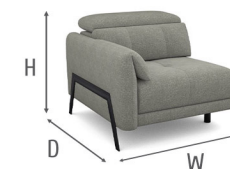

B150EL
92 cm x 84 cm x 108 cm
64 kg / 1 pcs

B150ER
92 cm x 84 cm x 108 cm
64 kg / 1 pcs

E150EL
79 cm x 84 cm x 108 cm
54 kg / 1 pcs

E100EL
58 cm x 84 cm x 108 cm
50 kg / 1 pcs

E300
160 cm x 84 cm x 108 cm
46 kg / 1 pcs

B300L
170 cm x 84 cm x 108 cm
63 kg / 1 pcs

B300R
170 cm x 84 cm x 108 cm
63 kg / 1 pcs

T02L
108 cm x 84 cm x 234 cm
78 kg / 1 pcs

T02R
108 cm x 84 cm x 234 cm
78 kg / 1 pcs

CH02L
89 cm x 84 cm x 170 cm
73 kg / 1 pcs

CH02R
89 cm x 84 cm x 170 cm
73 kg / 1 pcs

EK03
115 cm x 84 cm x 115 cm
50 kg / 1 pcs

P000
60 cm x 43 cm x 80 cm
78 kg / 1 pcs

Dimensions
W x H x D

Configurations populaires: / Popular configurations:

Elements: B150ER + E150 + T02R

Dimensions principales: / Main dimensions:

Hauteur d'assise: 48 cm / Hauteur de caisse: 80 cm / Profondeur d'assise: 56 cm /
Largeur de l'accoudoir: 23 cm
Seat height: 48 cm / Base height: 80 cm / Seat depth: 56 cm / Armrest width: 23 cm